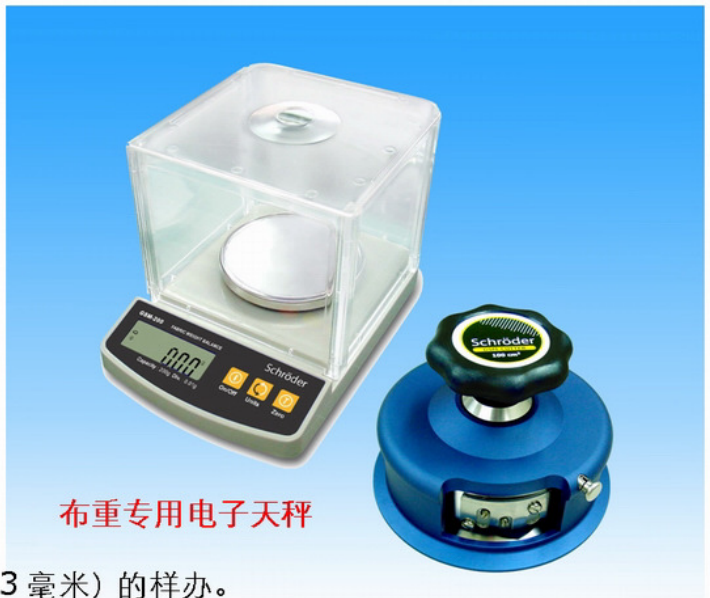

## Schroder 布重测量组合

使用简单及经济的测试仪器组合，适用于针织布或梭织布等纺织品，测量每单位平面积的布重，方便计算布料成本。

测试标准：ASTM D2646、D3776、

BS 2471、3424、BS EN 12127、

GB 4669、ISO 3801、IWS TM13、

JIS L1018、L1096、M&S P65、P65A

### Schroder GSM 圆形切布器 GSM-100

特点：

- 采用德国进口刀片，特别锋利耐用。
- 准确地裁切出面积为 100 平方厘米（直径 113 毫米）的样办。
- 裁切的物料可包括纺织品、地毯、塑胶薄膜、发泡胶、纸质等。
- 附送标准胶板垫一块及后备不锈钢刀片四块。
- 包装尺寸：31 x 23 x 16cm 2kg

### Schroder 布重专用电子天秤 GSM-200

布重专用电子天秤

圆形切布器

规格	
内置四种测量单位	g、g/m <sup>2</sup> 、oz、oz/yd <sup>2</sup>
测量称重	200 x 0.01 g、20000 x 1 g/m <sup>2</sup> 、7 x 0.0005 oz、590 x 0.05 oz/yd <sup>2</sup>
秤盘尺寸	圆秤盘直径 100 毫米
附送	原厂塑胶风罩
电源输入	干湿电两用 12V/AC~150mA 变压器或 6 x AA 电池
包装尺寸	26 x 17 x 12cm 1.2kg